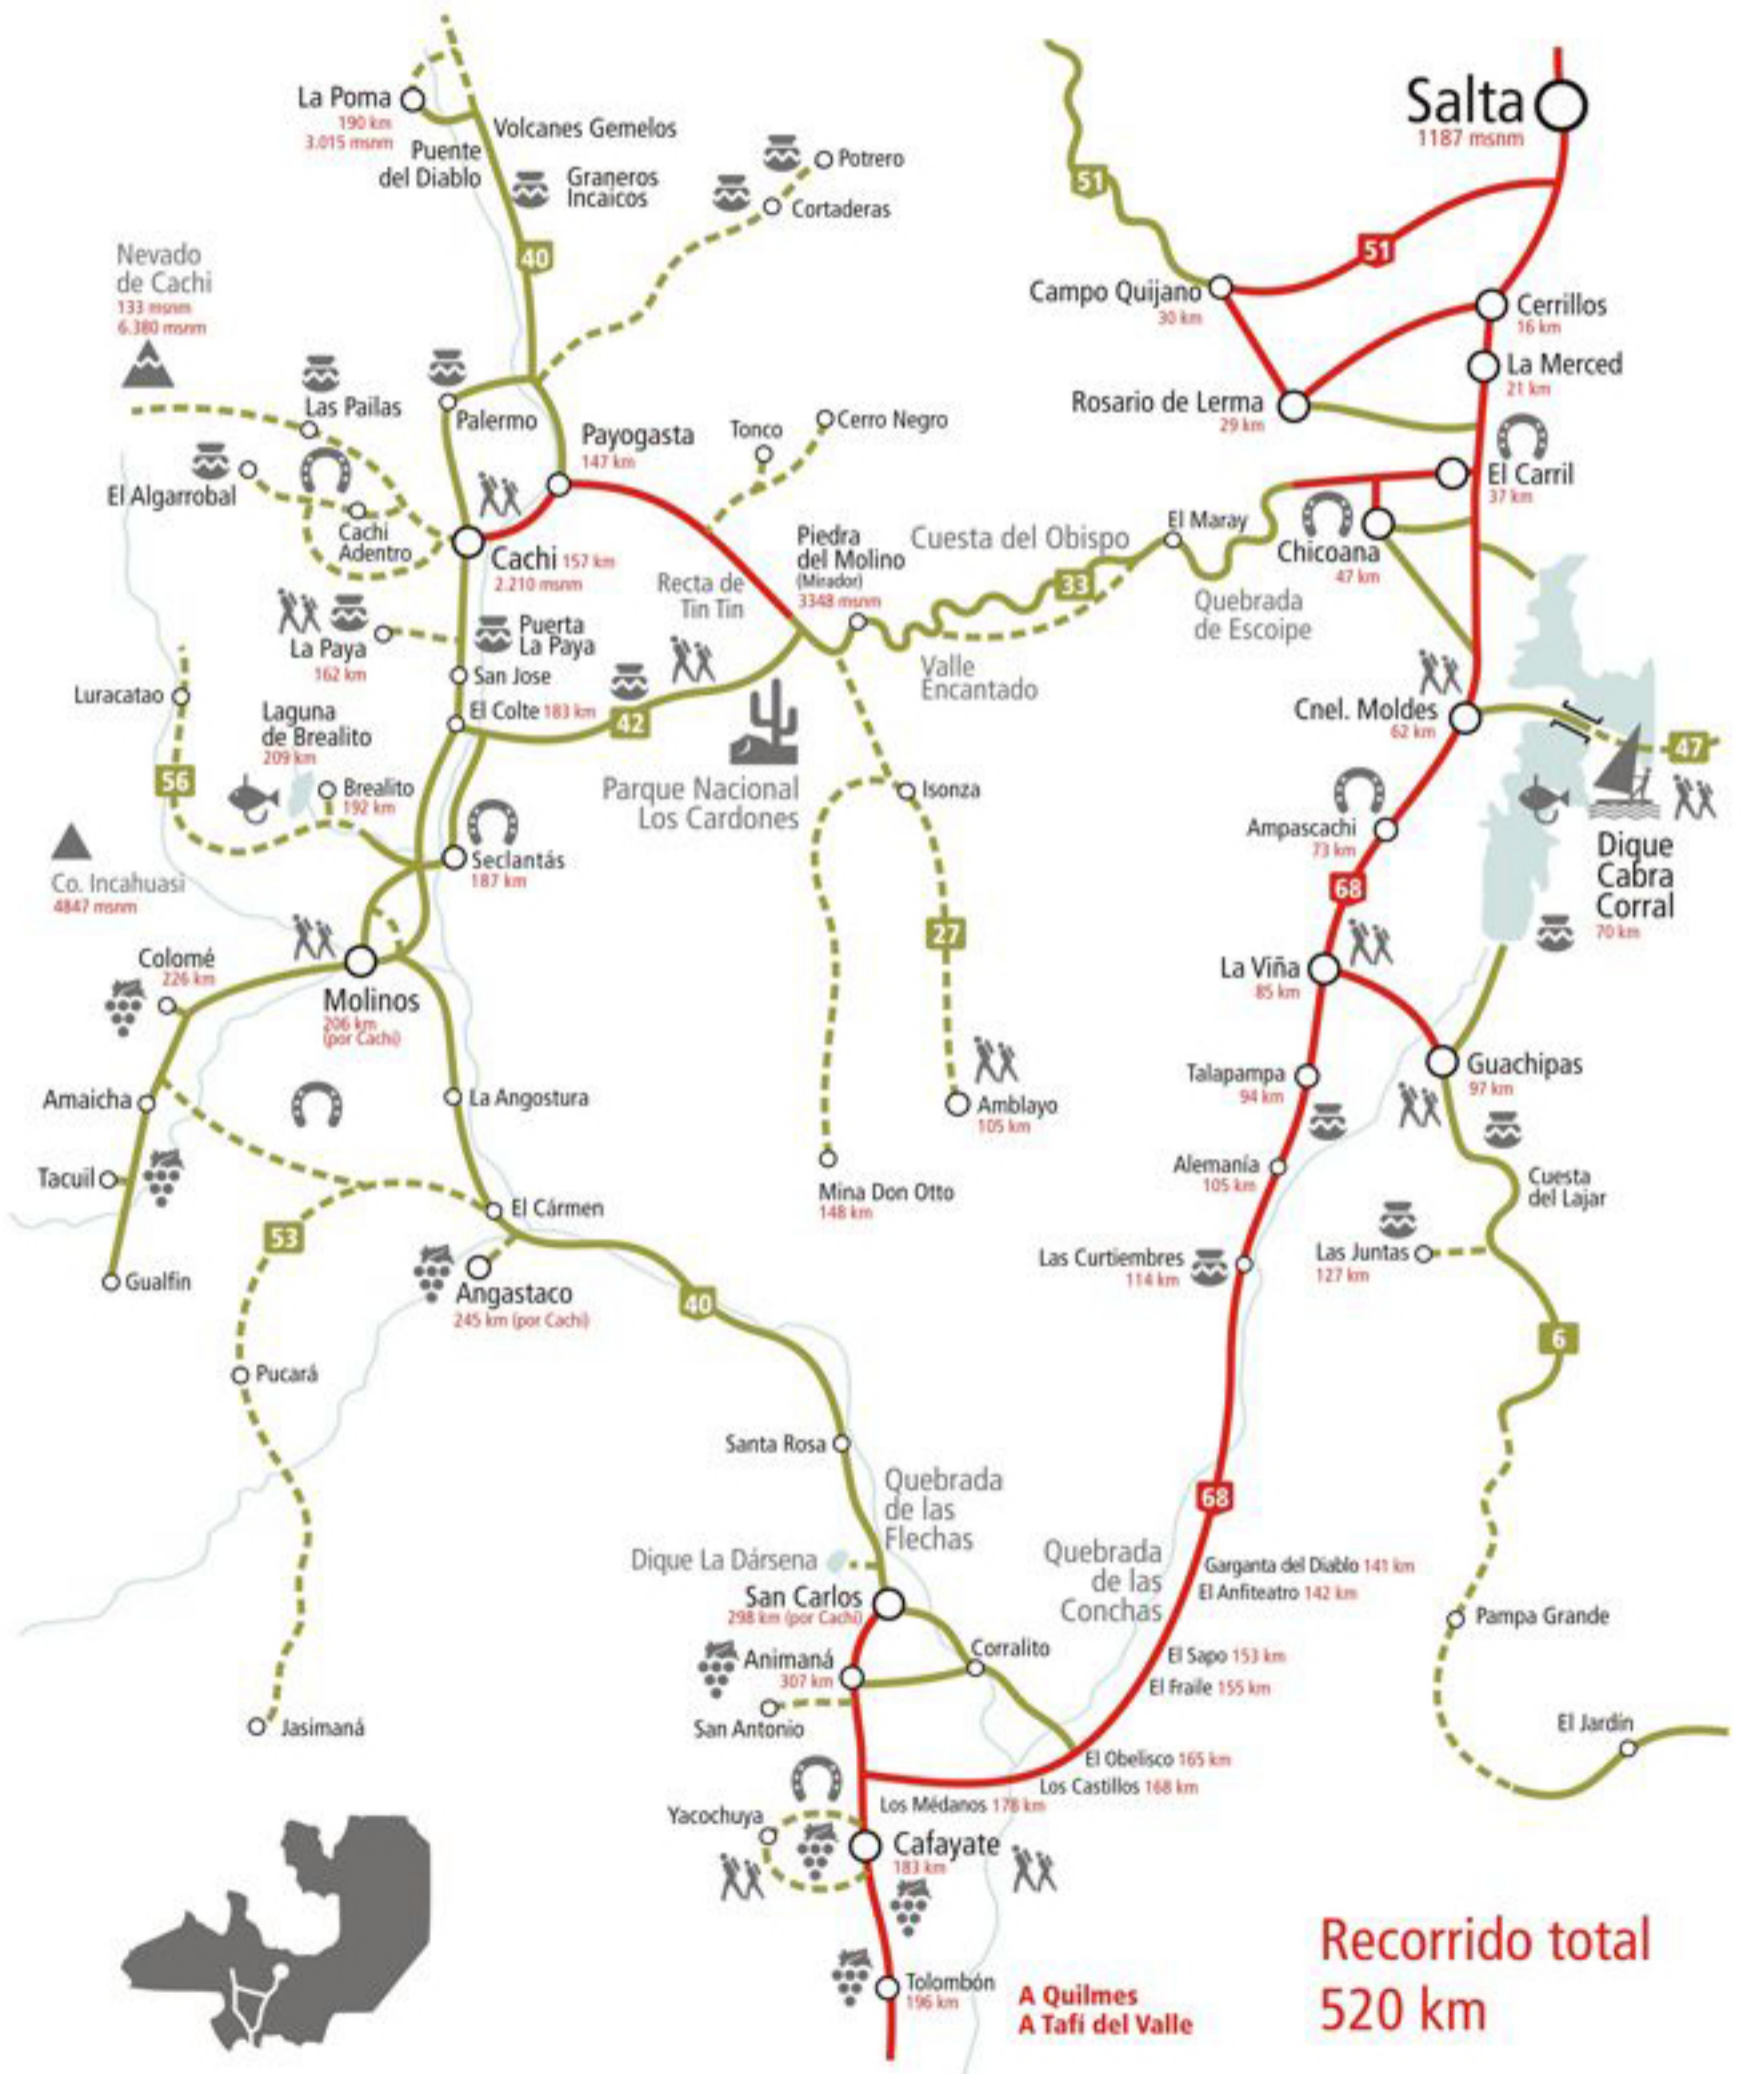

VALLES CALCHAQUÍES

- Ruta Pavimentada
- Ruta Consolidada
- - - Camino de Tierra

- 9** Ruta Nacional
- 25** Ruta Provincial
- 139 km** Distancia desde Salta

- Sitio Arqueológico
- Bodegas / Viñedos
- Pesca Deportiva

- Actividades Náuticas
- Turismo Activo
- Turismo Rural