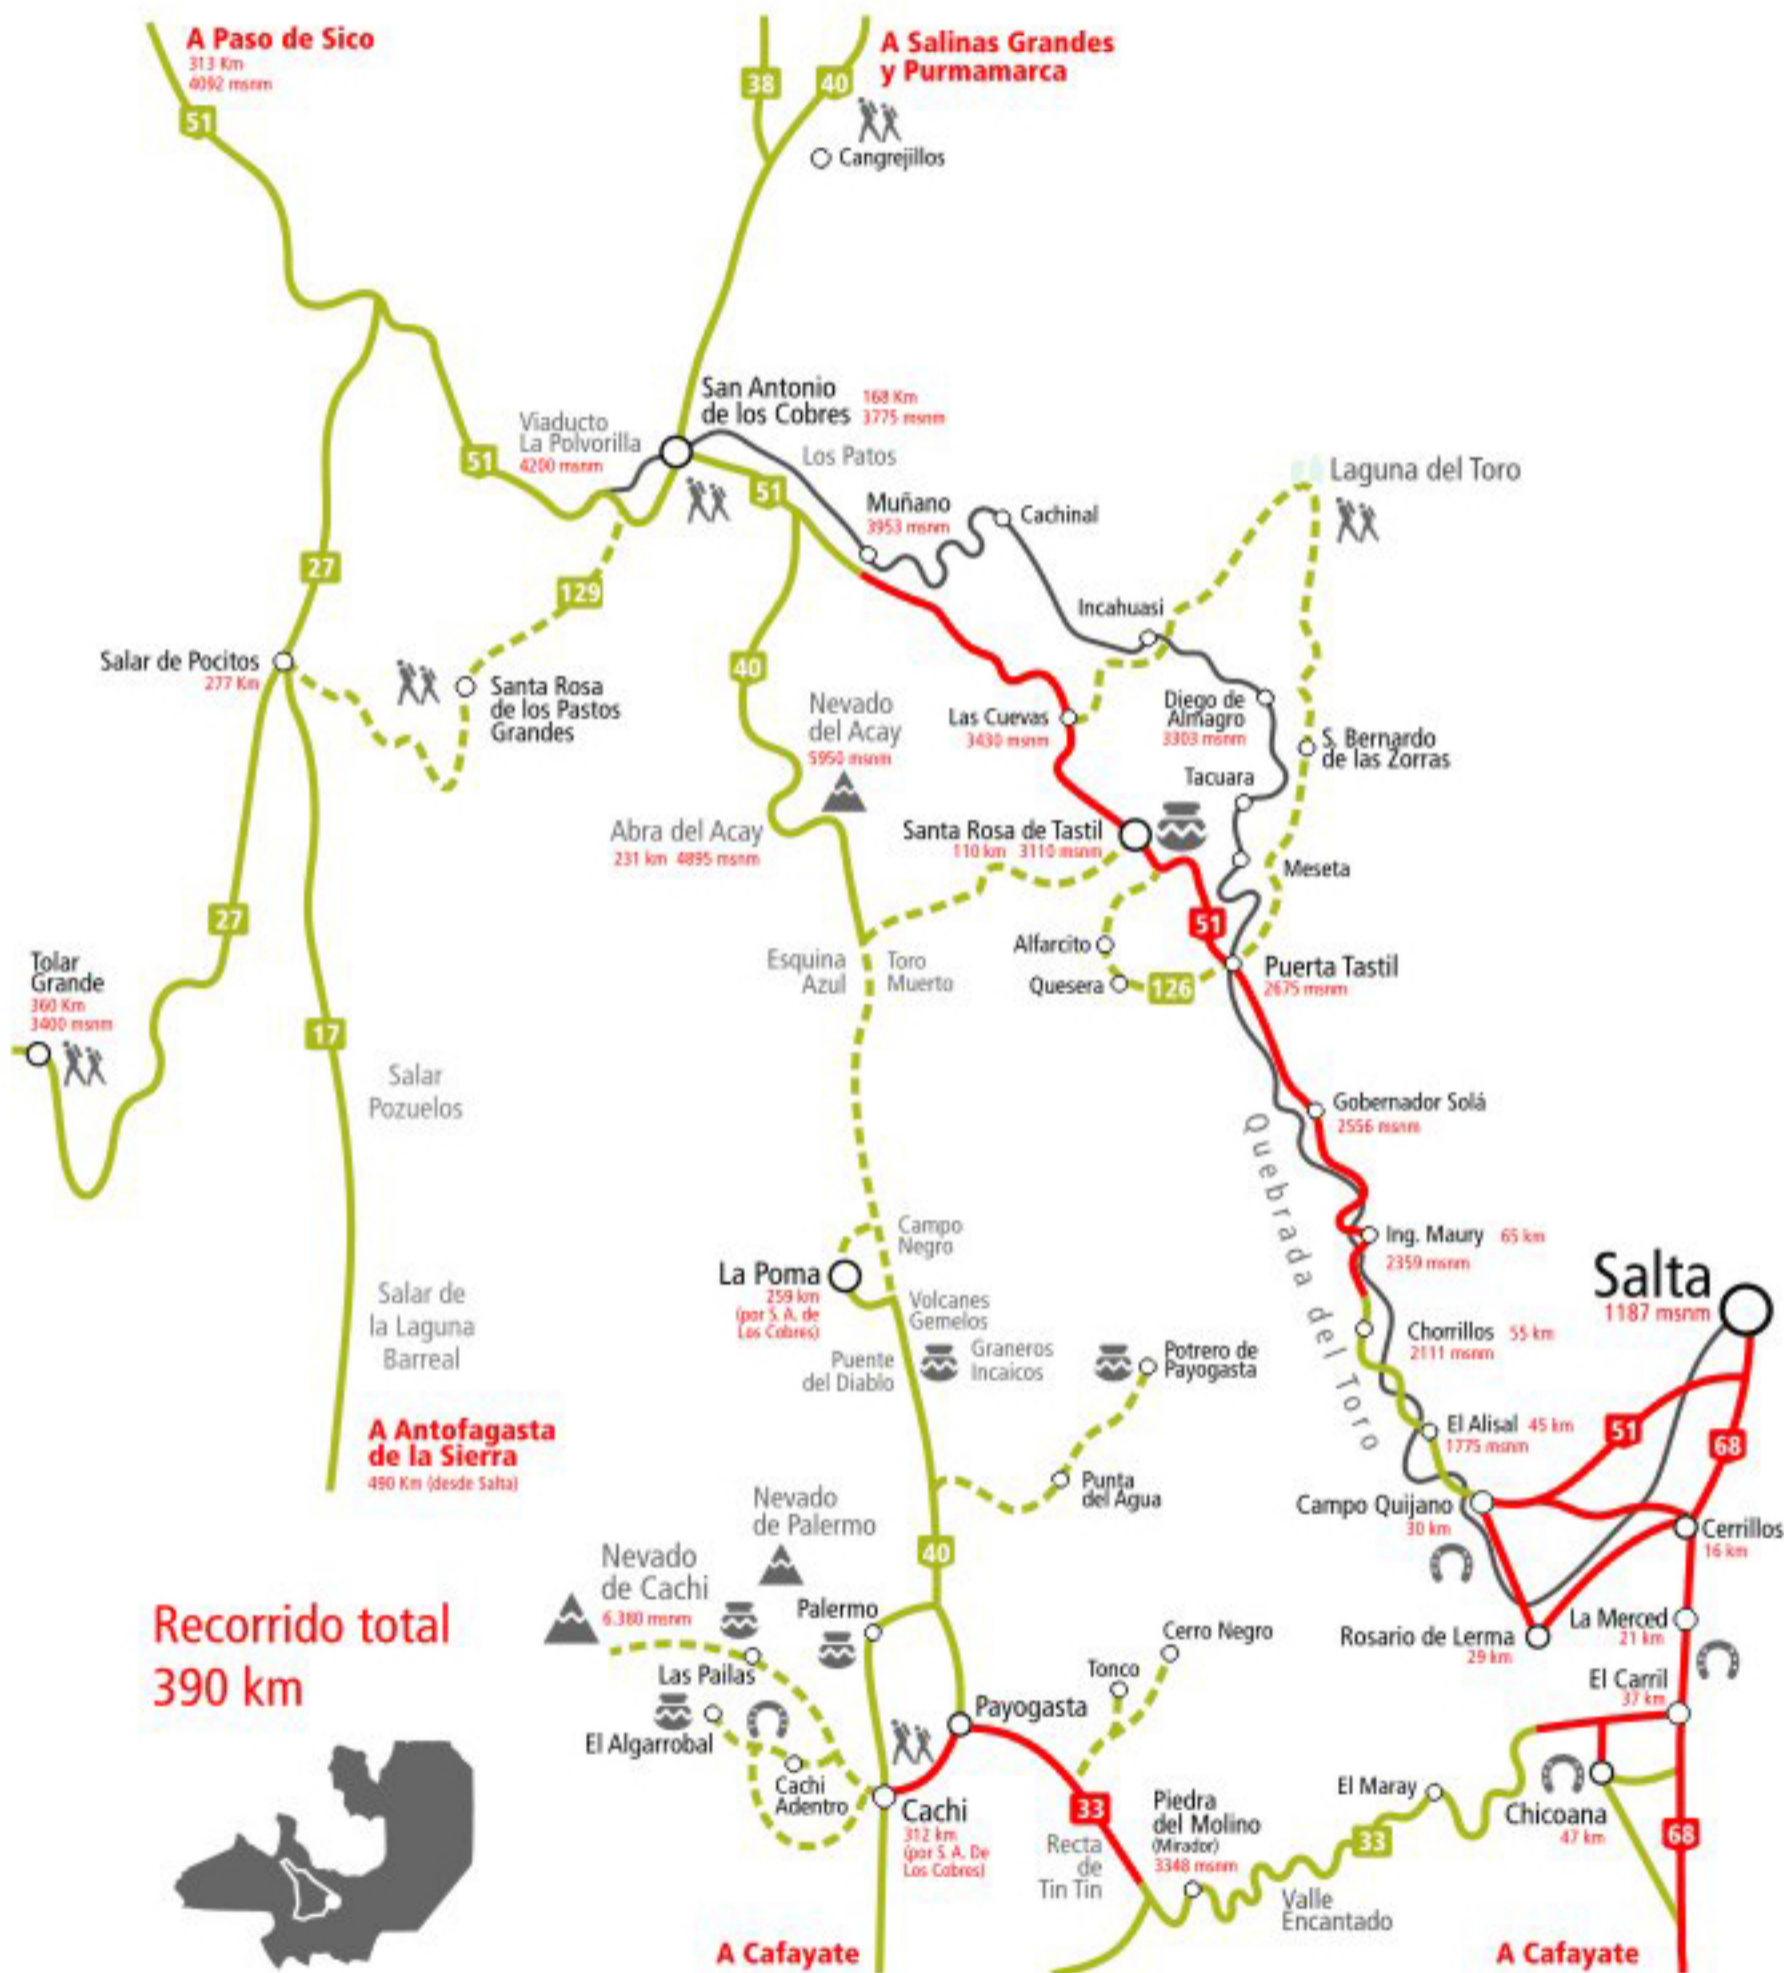

CIRCUITO ANDINO

- Ruta Pavimentada
- Ruta Consolidada
- - - Camino de Tierra
- Ferrocarril

- 9 Ruta Nacional
- 25 Ruta Provincial

139 km Distancia desde Salta

- Sitio Arqueológico
- Turismo Activo
- Turismo Rural